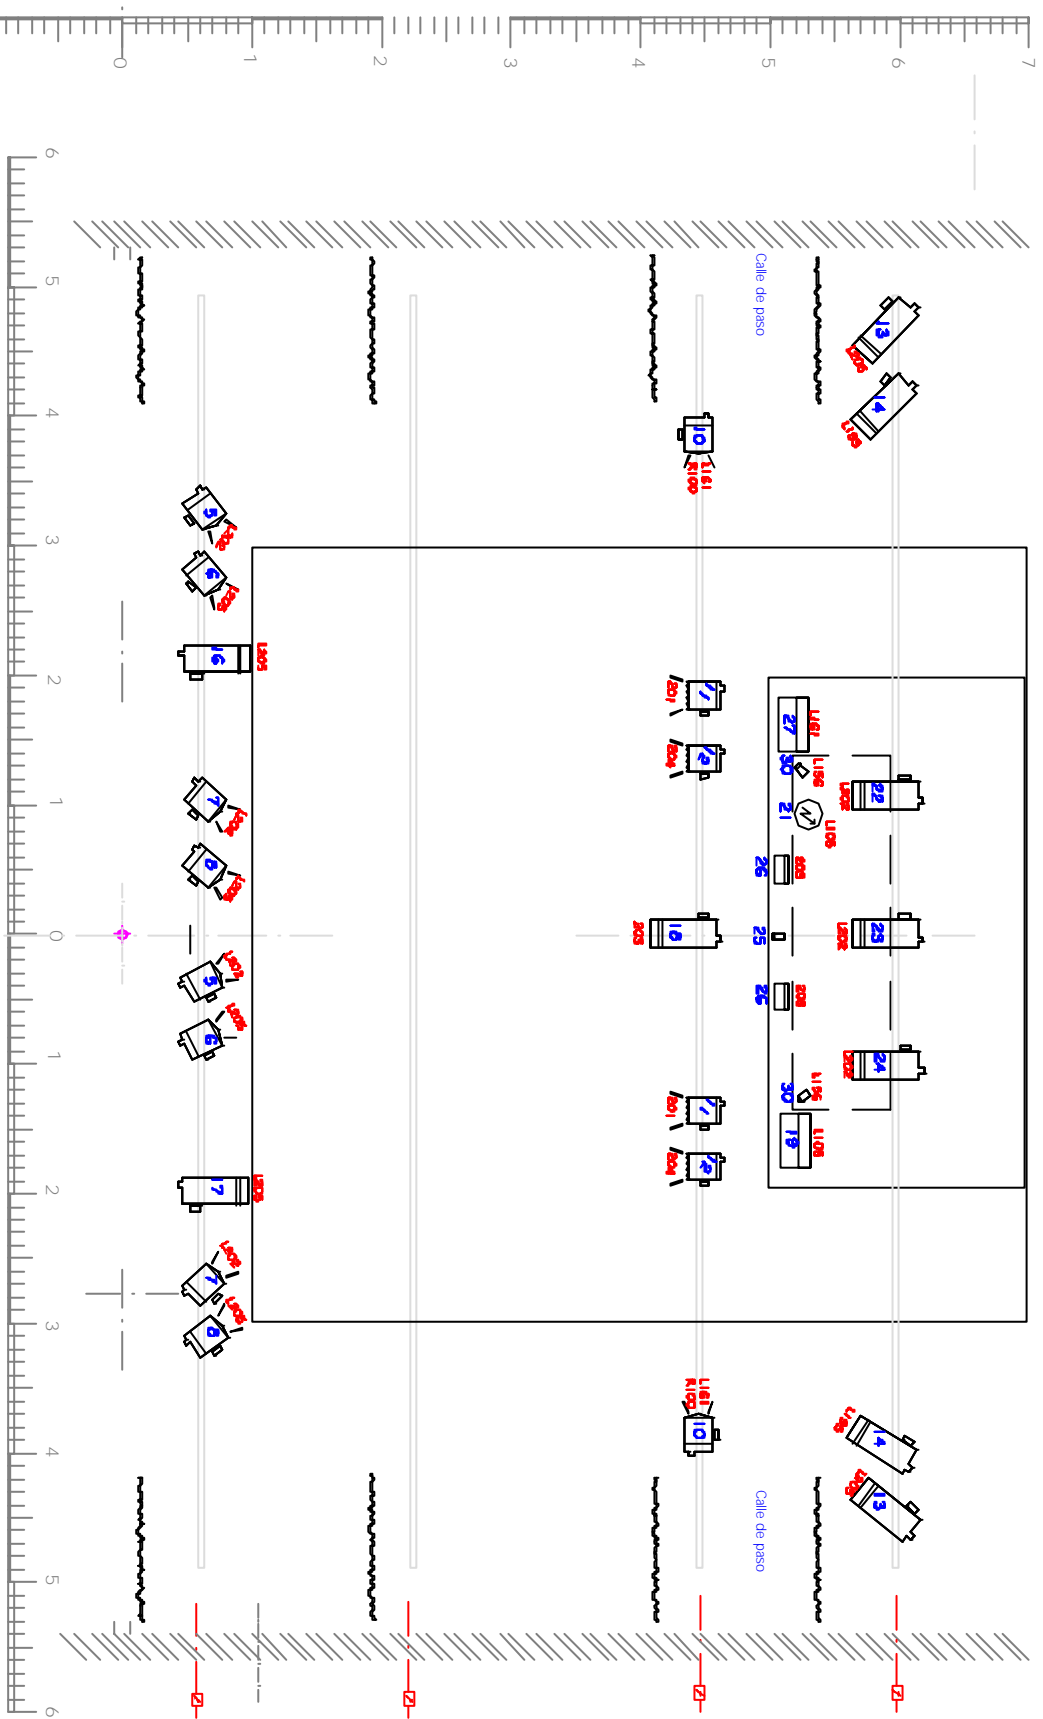

Fondo negro

14		P.C. 1 KW	2		CIANZO 500W
4		TRESNIDO 15W	2		CUARZO 150 W
10		RECOJETE 15W 425°	1		BOMILLA CON RAJADA
4		RECOJETE 15W 25°	5		PAR 15 (TOMASITO)

TIPO	IMPLANTACION GENERAL TEATRO	150
Opera / Titulo	EL HOMBRE ALMOHADADO	
	TEATRO DEL MOCTAMBULO	
	DENS PRINTER	
	ABERVOCA CRUZ	
	TEATRO LOPEZ DE AYALA (BOGOTÁ)	